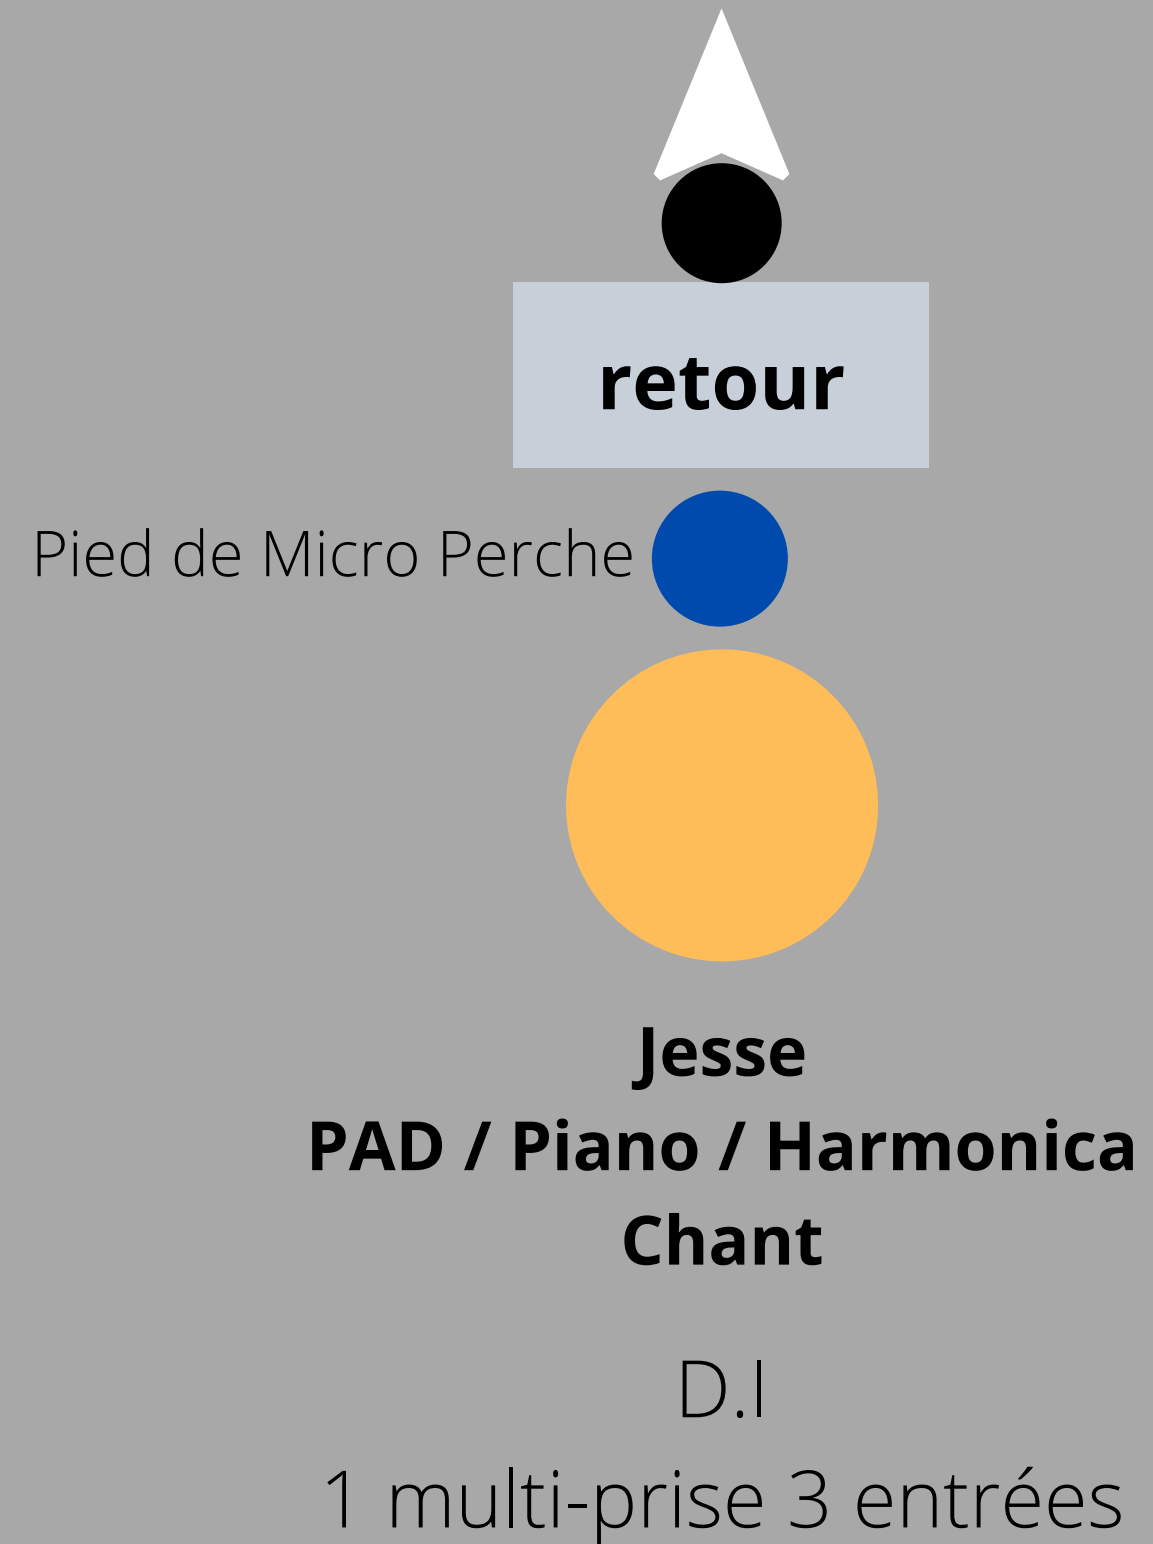

PUBLIC

Entrée	Musicien-Instrument	Type
1	Wesley - Guitare Acoustique	Jack Mono 6.35 mm D.I
2	Wesley - Guitare Electrique	Jack Mono 6.35 mm D.I
3	Wesley - Chant	Micro avec pied perche "coudée"
4	Jesse - Pad électronique	Jack mono 6.35 mm, DI
6	Jesse - Chant	Micro avec pied perche "coudée"