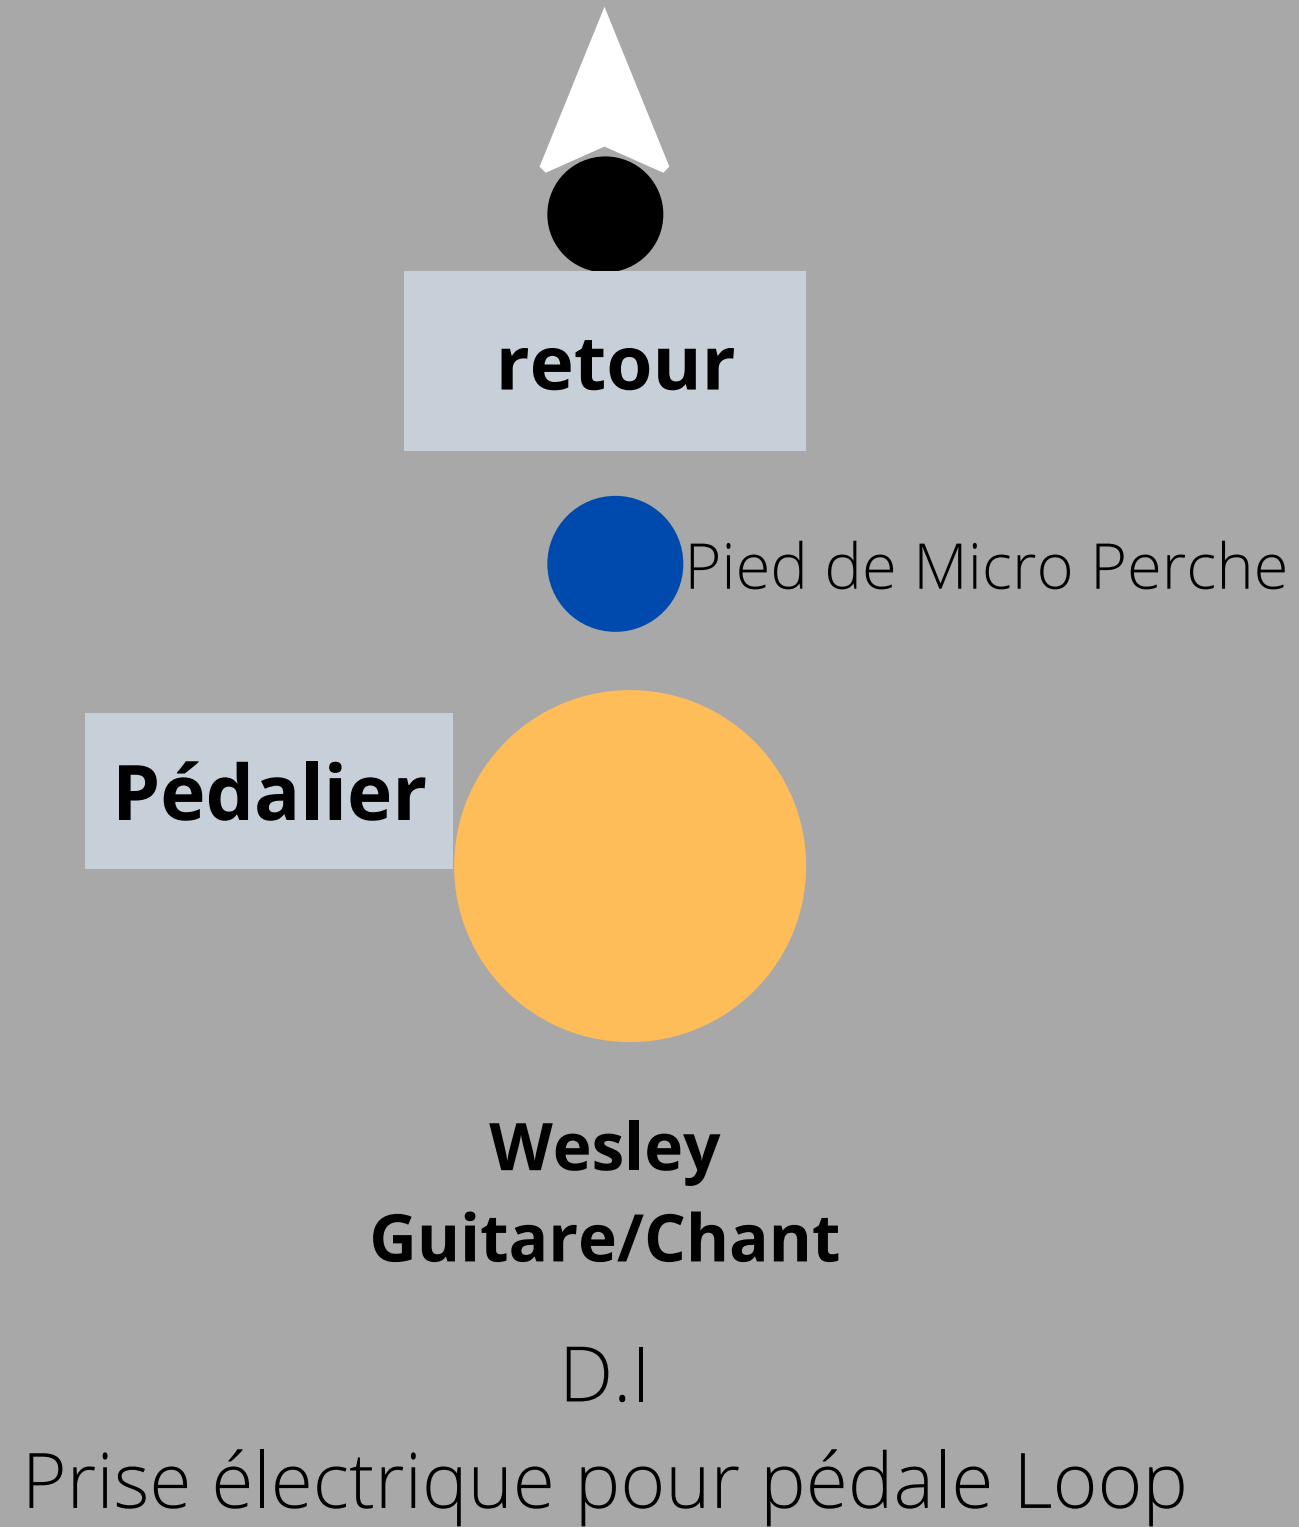

PUBLIC

Entrée	Musicien-Instrument	Type
1	Wesley - Guitare Acoustique	Jack Mono 6.35 mm D.I
2	Wesley - Guitare Electrique	Jack Mono 6.35 mm D.I
3	Wesley - Chant	Micro avec pied perche "coudée"
4	Jesse - Pad électronique	Jack mono 6.35 mm, DI
6	Jesse - Chant	Micro avec pied perche "coudée"